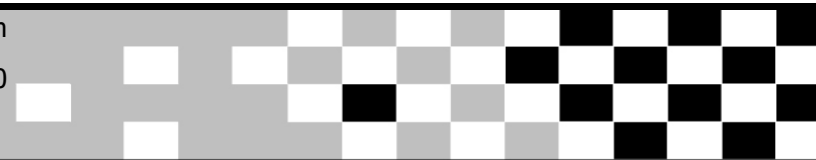

Federação Catarinense de Motociclismo

6º Etapa do Cat. de Velocroos Canelinha

Sorted on Laps

MINI MOTOS

Pista do Binho 1,250 km

PROVA

3/9/2017 11:50

Carrera (8:00 y 2 Vueltas) iniciado a 11:58:44