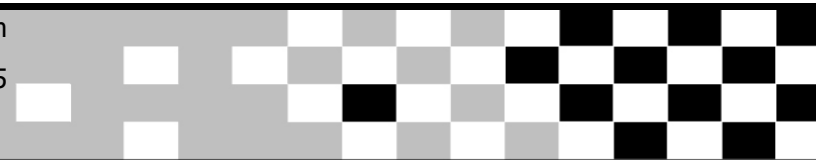

Federação Catarinense de Motociclismo

6º Etapa do Cat. de Velocroos Canelinha

Sorted on Laps

NAC 160cc

Pista do Binho 1,250 km

PROVA

2/9/2017 19:45

Carrera (10:00 y 2 Vueltas) iniciado a 20:20:21