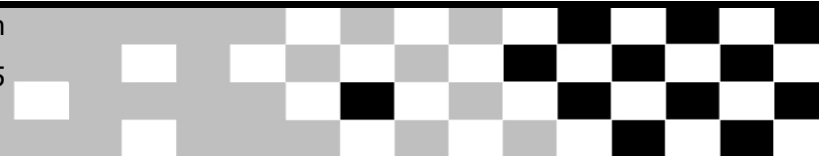

Federação Catarinense de Motociclismo

6º Etapa do Cat. de Velocroos Canelinha

Sorted on Best Lap time

VX3 NAC / VX4 NAC

Pista do Binho 1,250 km

2º TREINO

2/9/2017 15:45

Prática iniciado a 17:03:21